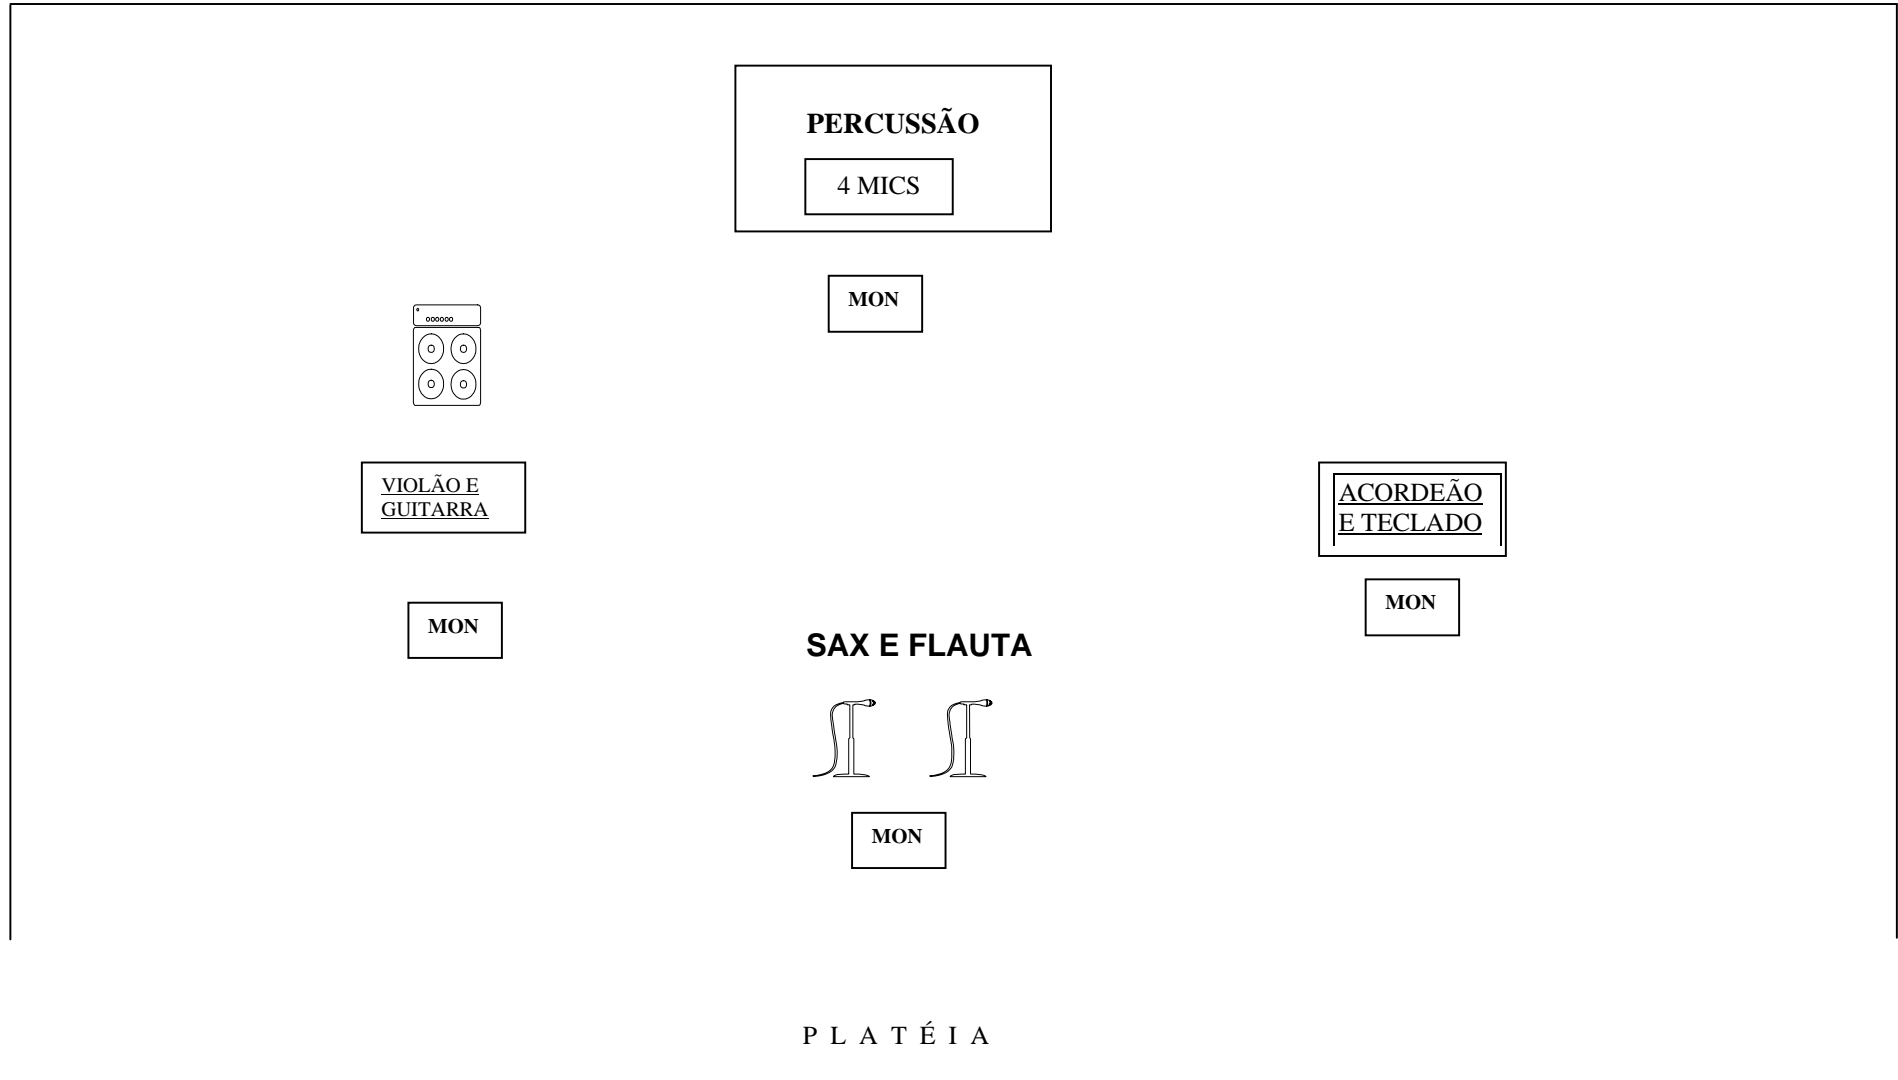

ALEXANDRE CALDI QUARTETO

MAPA DE PALCO

- AMP. p/ guitarra
- DIRECT BOX – acordeão
- DIRECT BOX – teclado
- MIC – sax e flauta (2)
- ESTANTES – (4)