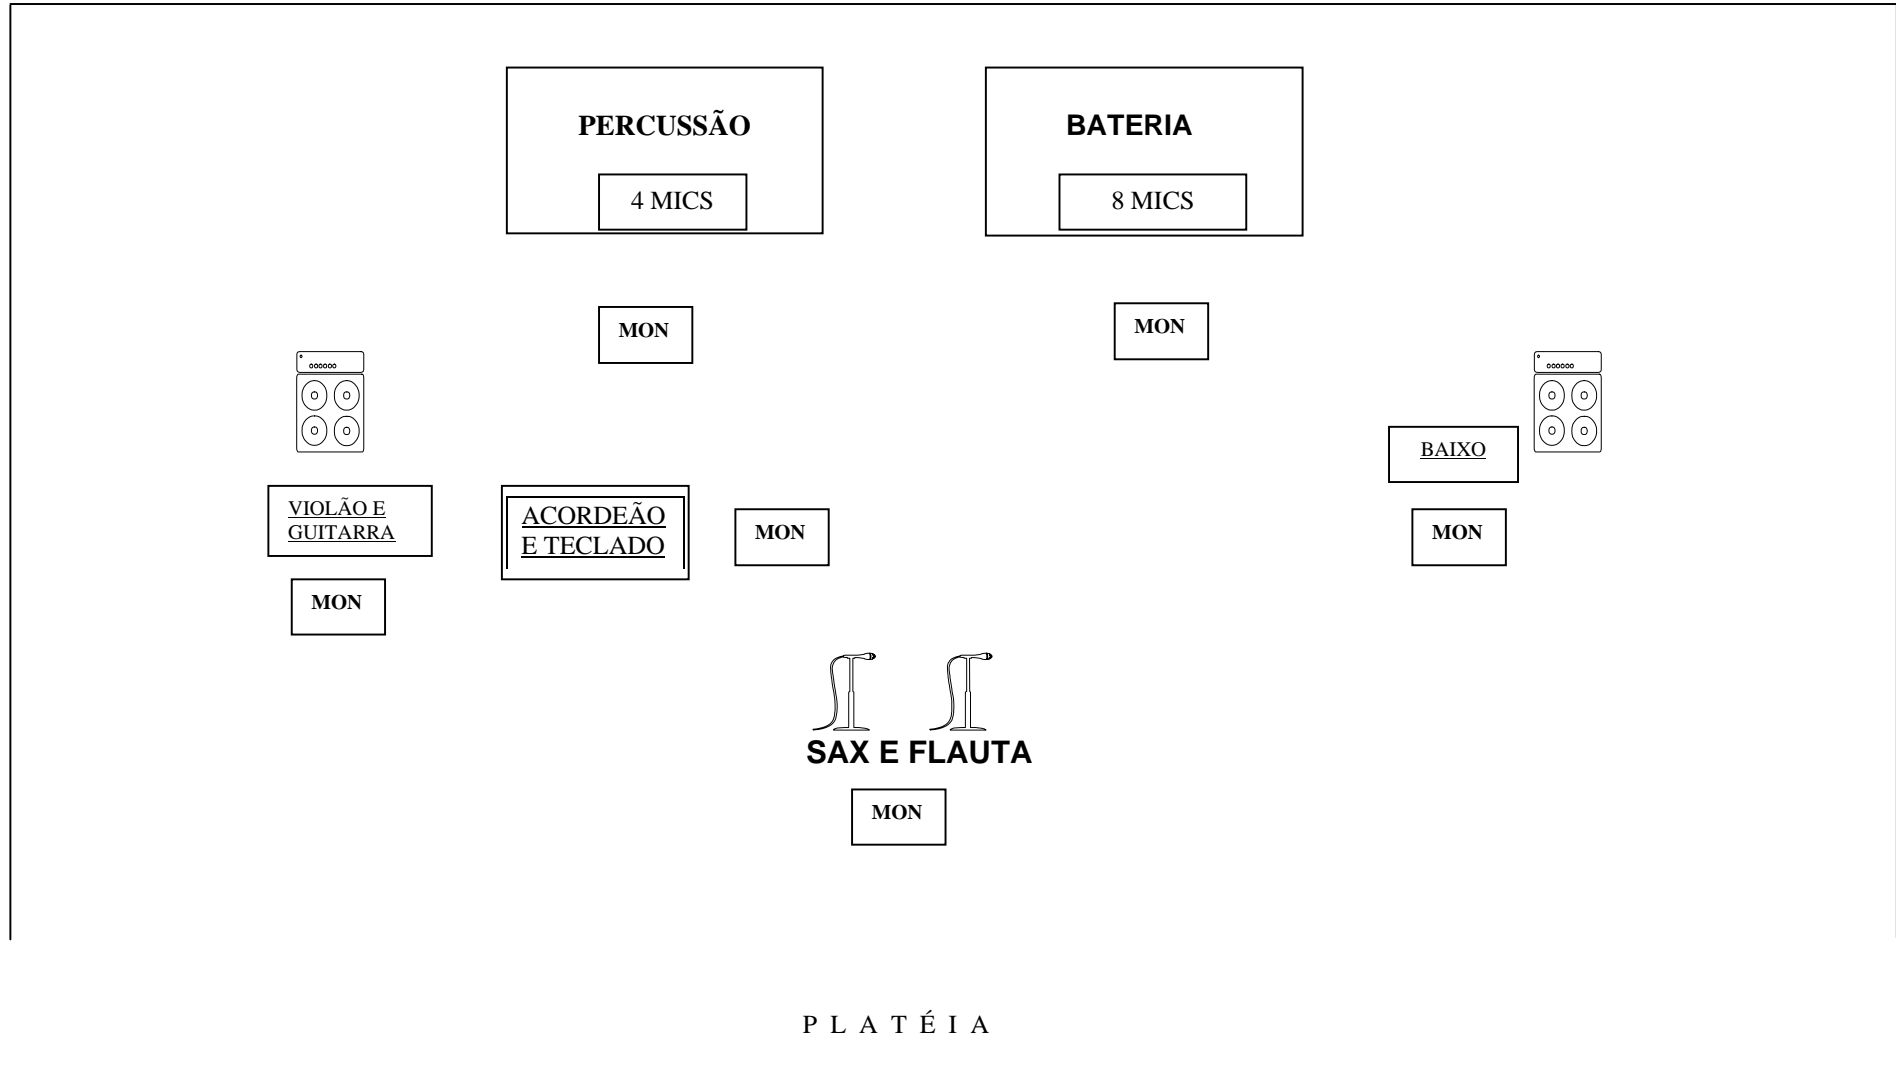

ALEXANDRE CALDI E GRUPO

MAPA DE PALCO

- BATERIA (o músico leva caixa, pratos e pedal);
- AMP. p/ guitarra
- AMP. p/ contrabaixo;
- DIRECT BOX – teclado
- DIRECT BOX – acordeão
- MIC – sax e flauta (2)
- ESTANTES – (6)